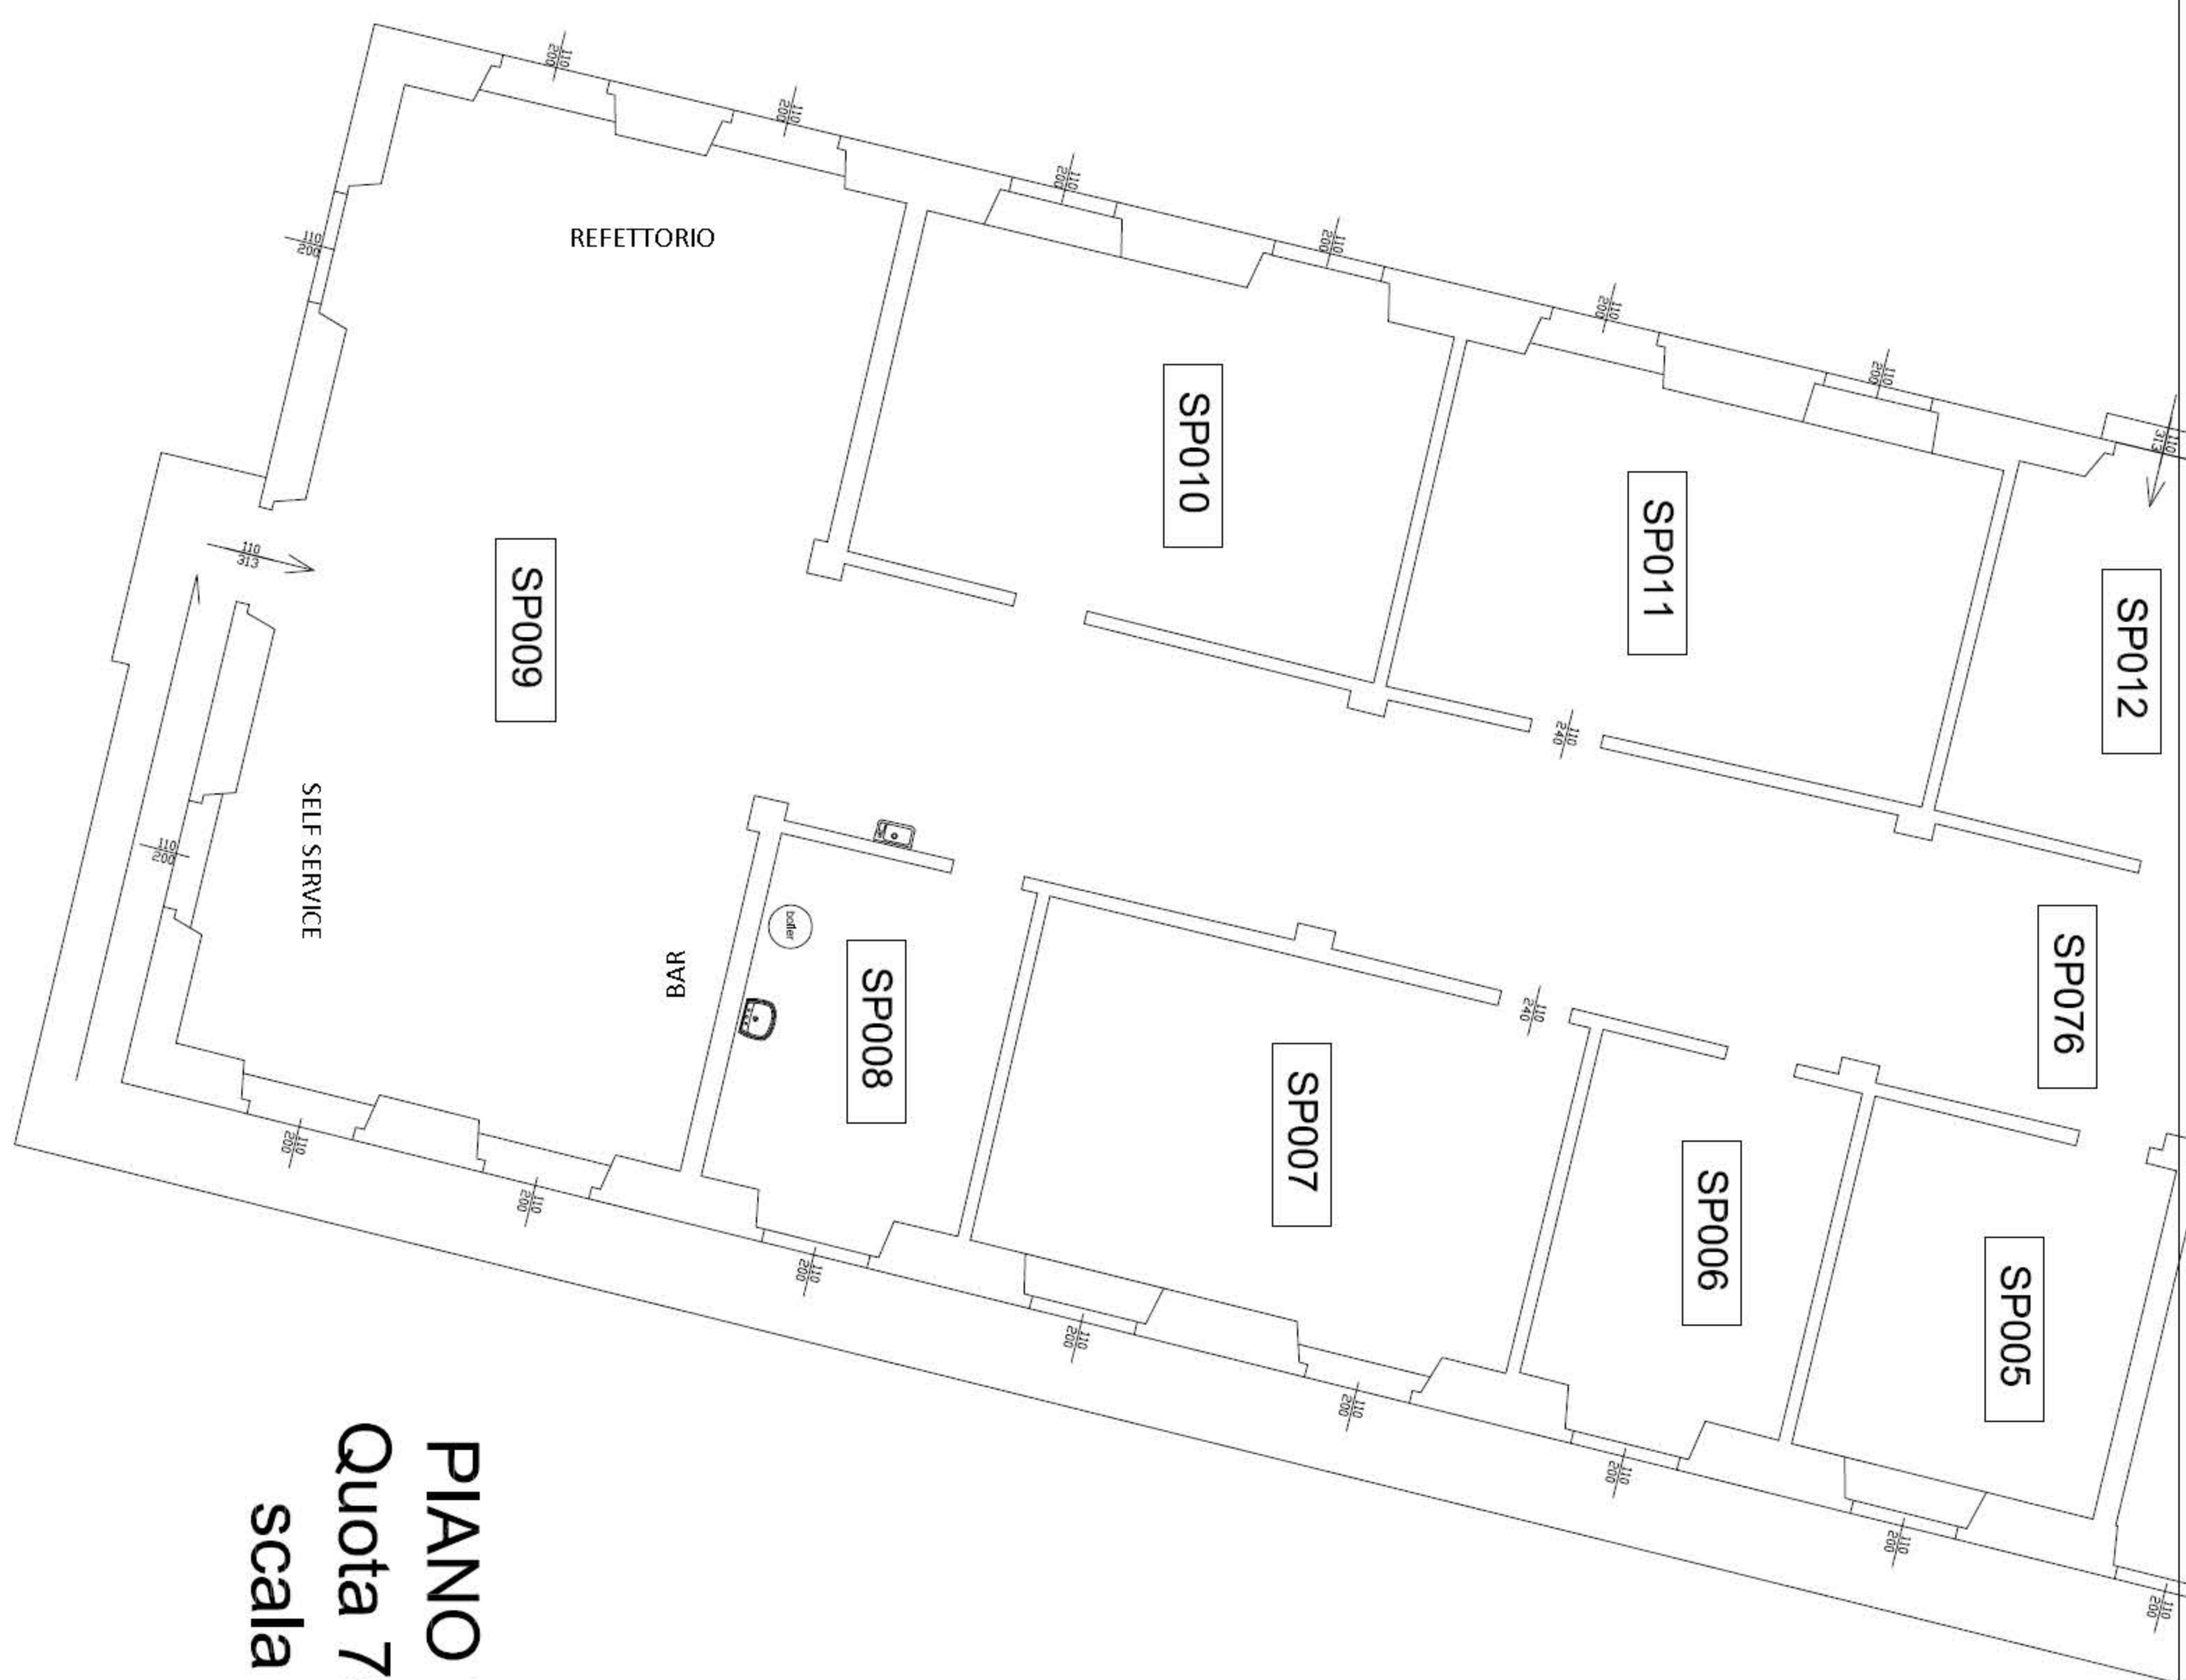

European
University
Institute

REAL ESTATE
AND FACILITIES
SERVICE

SERVIZIO PATRIMONIO E LOGISTICA

Determinazione dei codici dei locali

Villa San Paolo

via della Piazzuola, 43 50133 Firenze

PIANO TERRA
Quota 79.07 slm
scala 1:100