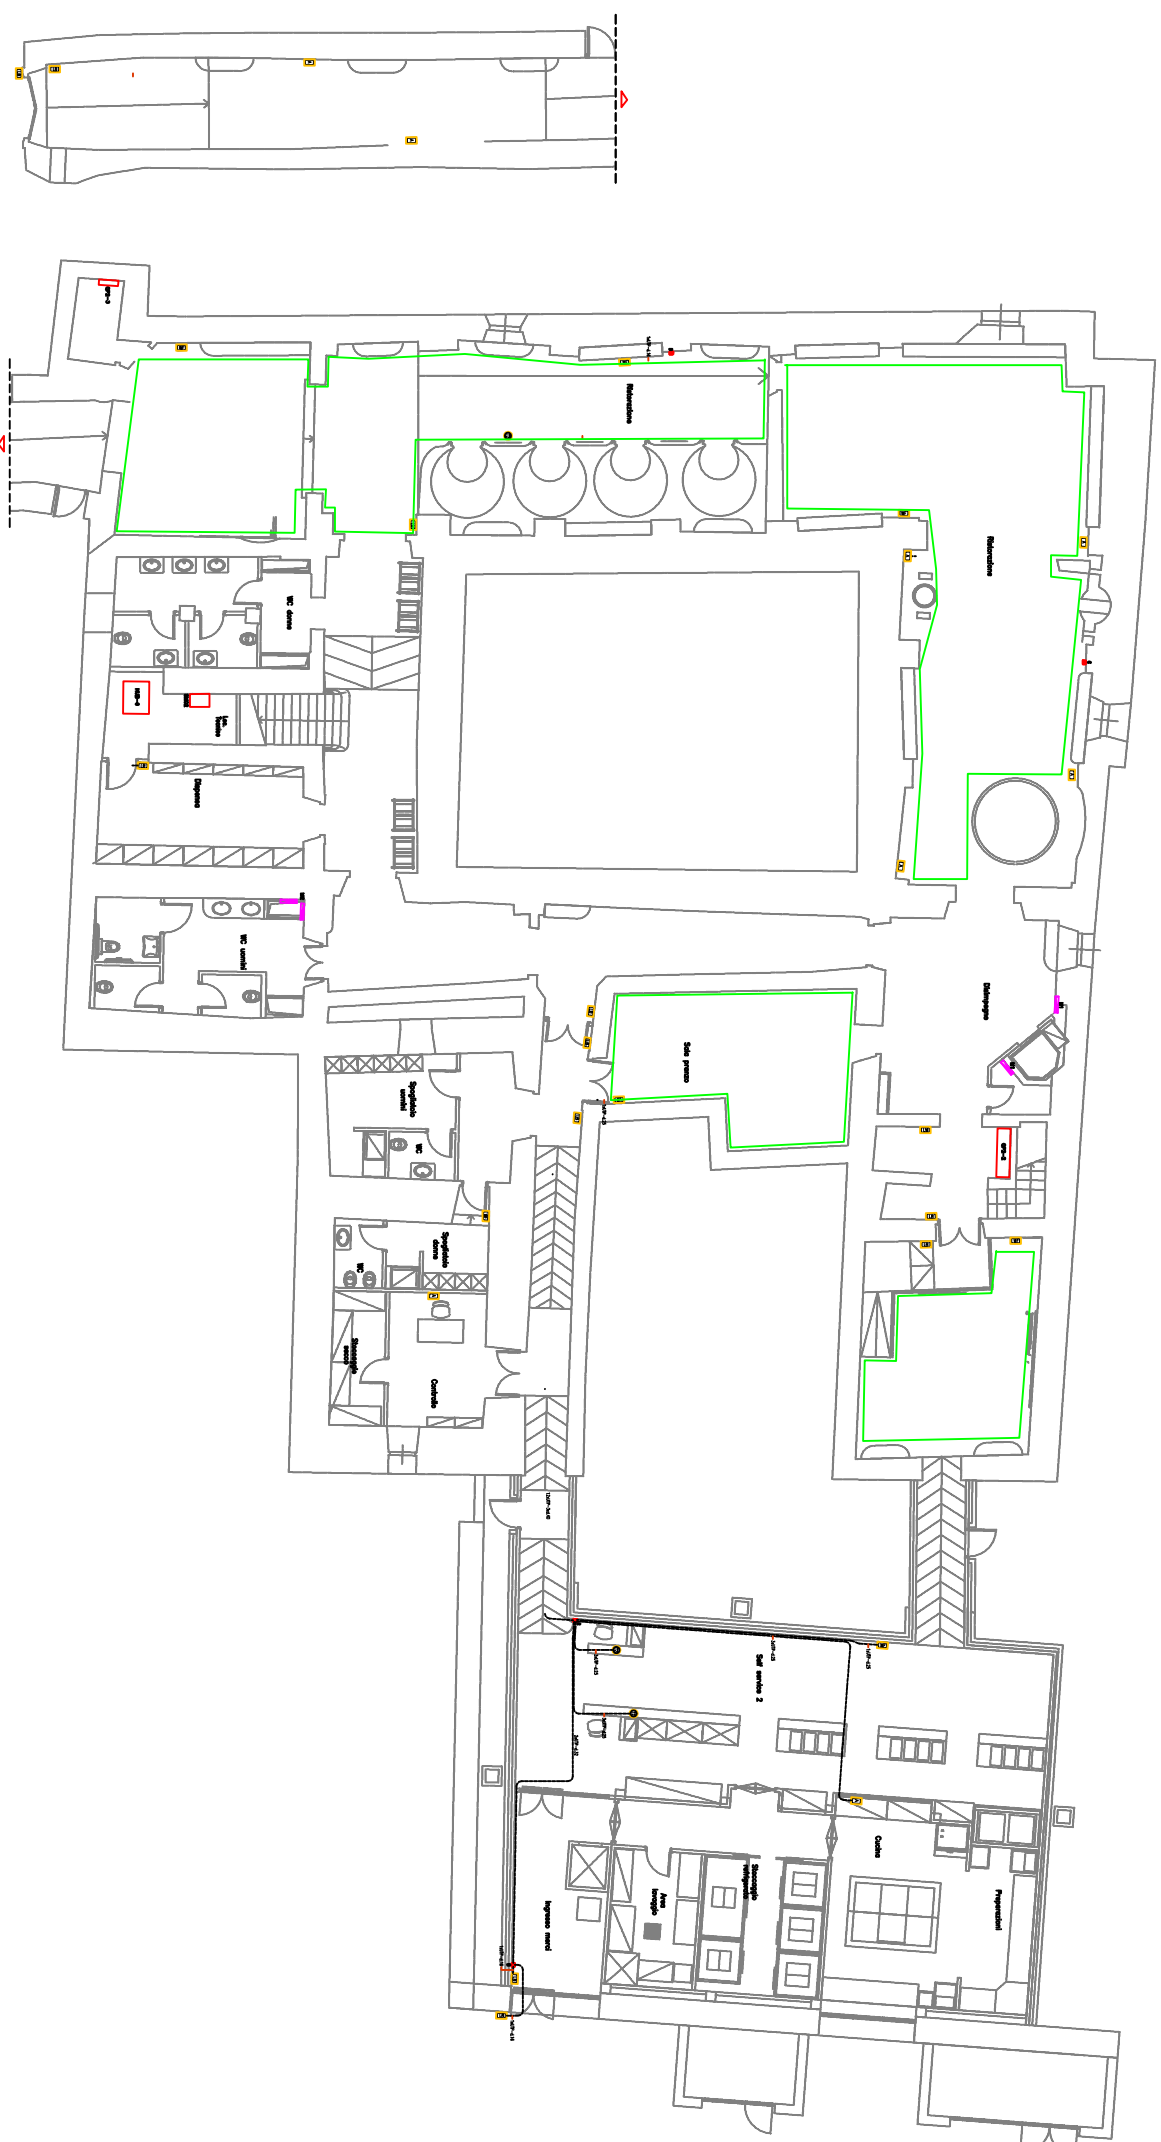

**RISTORAZIONE - MENSA**  
Prevedere tavoli e sedie per 100  
persone negli spazi delimitati dalle  
linee verdi

**QUANTITÀ MINIMA DI ARREDI PER OGNI POSTAZIONE**

**Ufficio Singolo:**

- 1 Scrivania 160x80x75h
- 1 Dattilo L90x45
- 1 Cassettiera L40x57x58h
- 2 Armadi alti con ante L90x45x200h
- 1 Armadio con vano a giorno e vano inferiore con ante L90x45x200h
- 1 Poltrona Retroscrivania
- 1 Seduta interlocutori
- 1 Portabiti
- 1 Lampada da tavolo a LED

**Ufficio Condiviso fino a 3 postazioni**

- 1 Scrivania 160x80x75h
- 1 Dattilo L90x45
- 1 Cassettiera L40x57x58h
- 2 Armadi alti con ante L90x45x200h
- 1 Armadio con vano a giorno e vano inferiore con ante L90x45x200h
- 1 Poltrona Retroscrivania
- 1 Seduta interlocutori
- 1 Portabiti
- 1 Lampada da tavolo a LED

**Ufficio Singolo oltre le 3 postazioni:**

- 1 Scrivania 160x80x75h
- 1 Dattilo L90x45
- 1 Cassettiera L40x57x58h
- 1 Armadio Basso con ante L90x80x80h
- 1 Poltrona Retroscrivania
- 1 Seduta interlocutori
- 1 Portabiti
- 1 Lampada da tavolo a LED

**WORKING SPACES:**

- 1 Scrivania 160x80x75h
- 1 Cassettiera L40x57x58h
- oppure
- 1 Armadio con ante L90x45x200h
- 1 Poltrona Retroscrivania
- 1 Portabiti (ogni 4 utenti)
- 1 Lampada da tavolo a LED

**Sale Seminario (quantità secondo la capienza)**