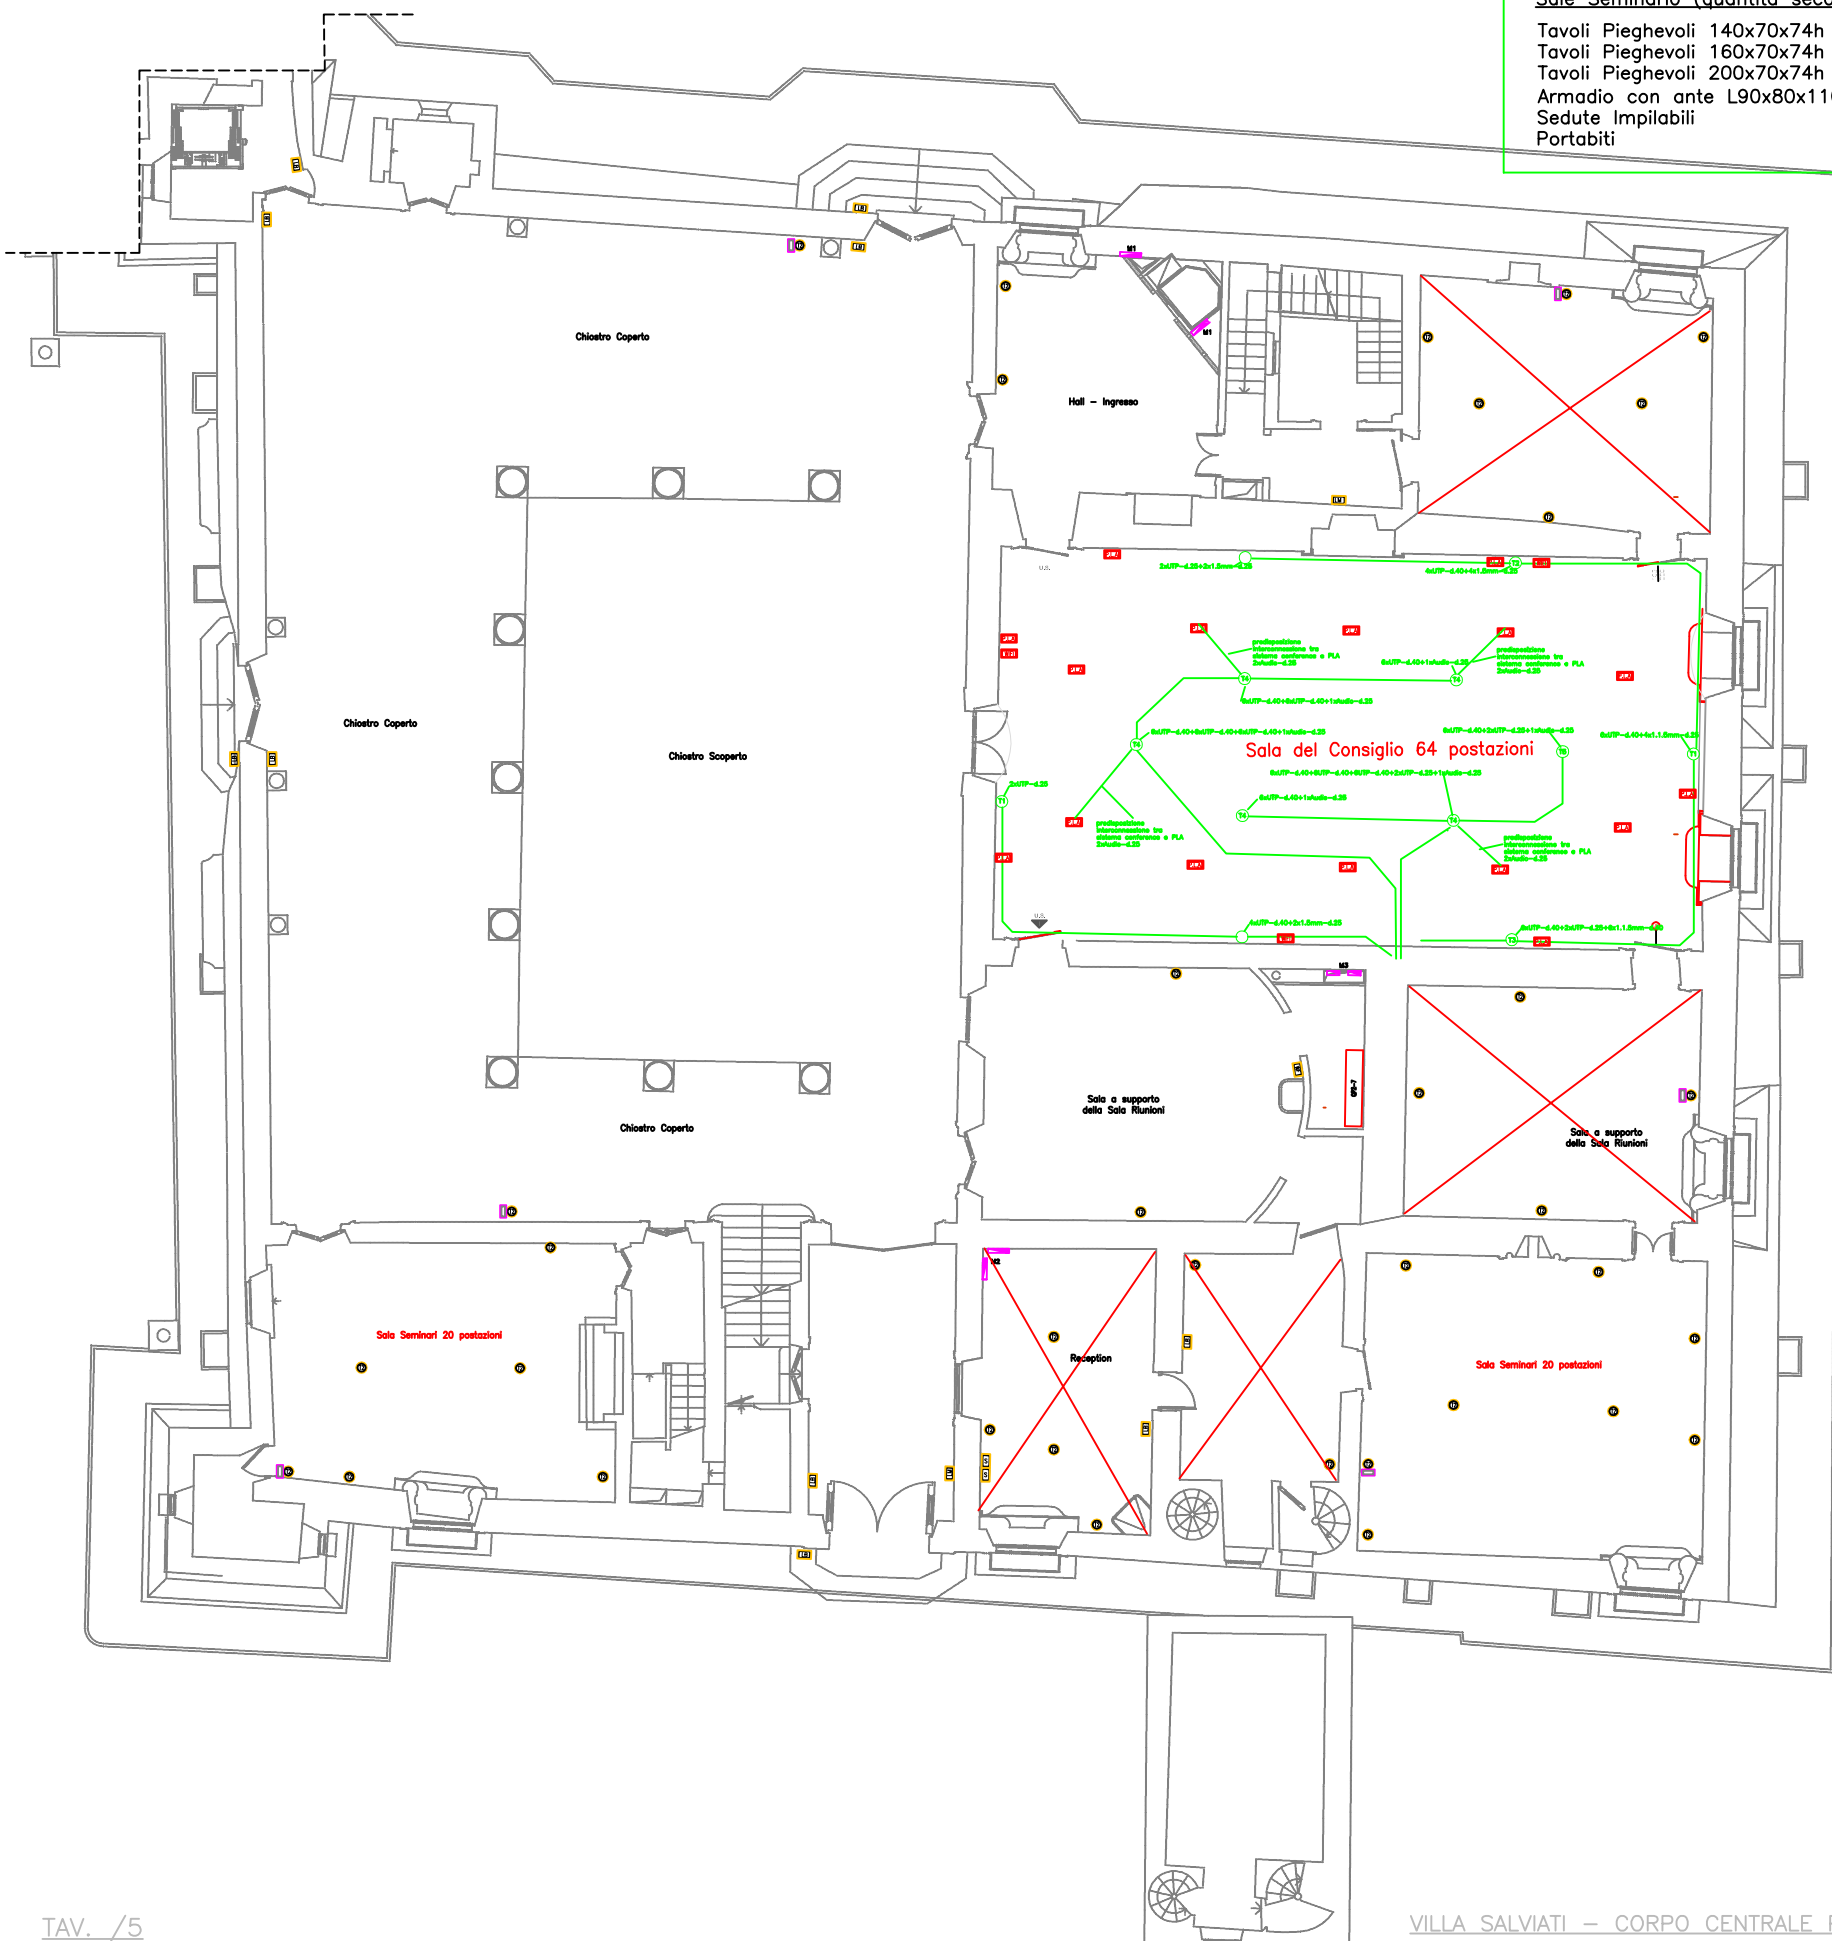

QUANTITÀ MINIMA DI ARREDI PER OGNI POSTAZIONE

Ufficio Singolo:

- 1 Scrivania 160x80x75h
- 1 Dattilo L90x45
- 1 Cassettiera L40x57x58h
- 2 Armadi alti con ante L90x45x200h
- 1 Armadio con vano a giorno e vano inferiore con ante L90x45x200h
- 1 Poltrona Retroscrivania
- 1 Seduta interlocutori
- 1 Portabiti
- 1 Lampada da tavolo a LED

Ufficio Condiviso fino a 3 postazioni

- 1 Scrivania 160x80x75h
- 1 Dattilo L90x45
- 1 Cassettiera L40x57x58h
- 2 Armadi alti con ante L90x45x200h
- 1 Armadio con vano a giorno e vano inferiore con ante L90x45x200h
- 1 Poltrona Retroscrivania
- 1 Seduta interlocutori
- 1 Portabiti
- 1 Lampada da tavolo a LED

Ufficio Singolo oltre le 3 postazioni:

- 1 Scrivania 160x80x75h
- 1 Dattilo L90x45
- 1 Cassettiera L40x57x58h
- 1 Armadio Basso con ante L90x80x80h
- 1 Poltrona Retroscrivania
- 1 Seduta interlocutori
- 1 Portabiti
- 1 Lampada da tavolo a LED

WORKING SPACES:

- 1 Scrivania 160x80x75h
- 1 Cassettiera L40x57x58h
- oppure
- 1 Armadio con ante L90x45x200h
- 1 Poltrona Retroscrivania
- 1 Portabiti (ogni 4 utenti)
- 1 Lampada da tavolo a LED

Sale Seminario (quantità secondo la capienza)

- Tavoli Pieghevoli 140x70x74h
- Tavoli Pieghevoli 160x70x74h
- Tavoli Pieghevoli 200x70x74h
- Armadio con ante L90x80x110/120h
- Sedute Impilabili
- Portabiti