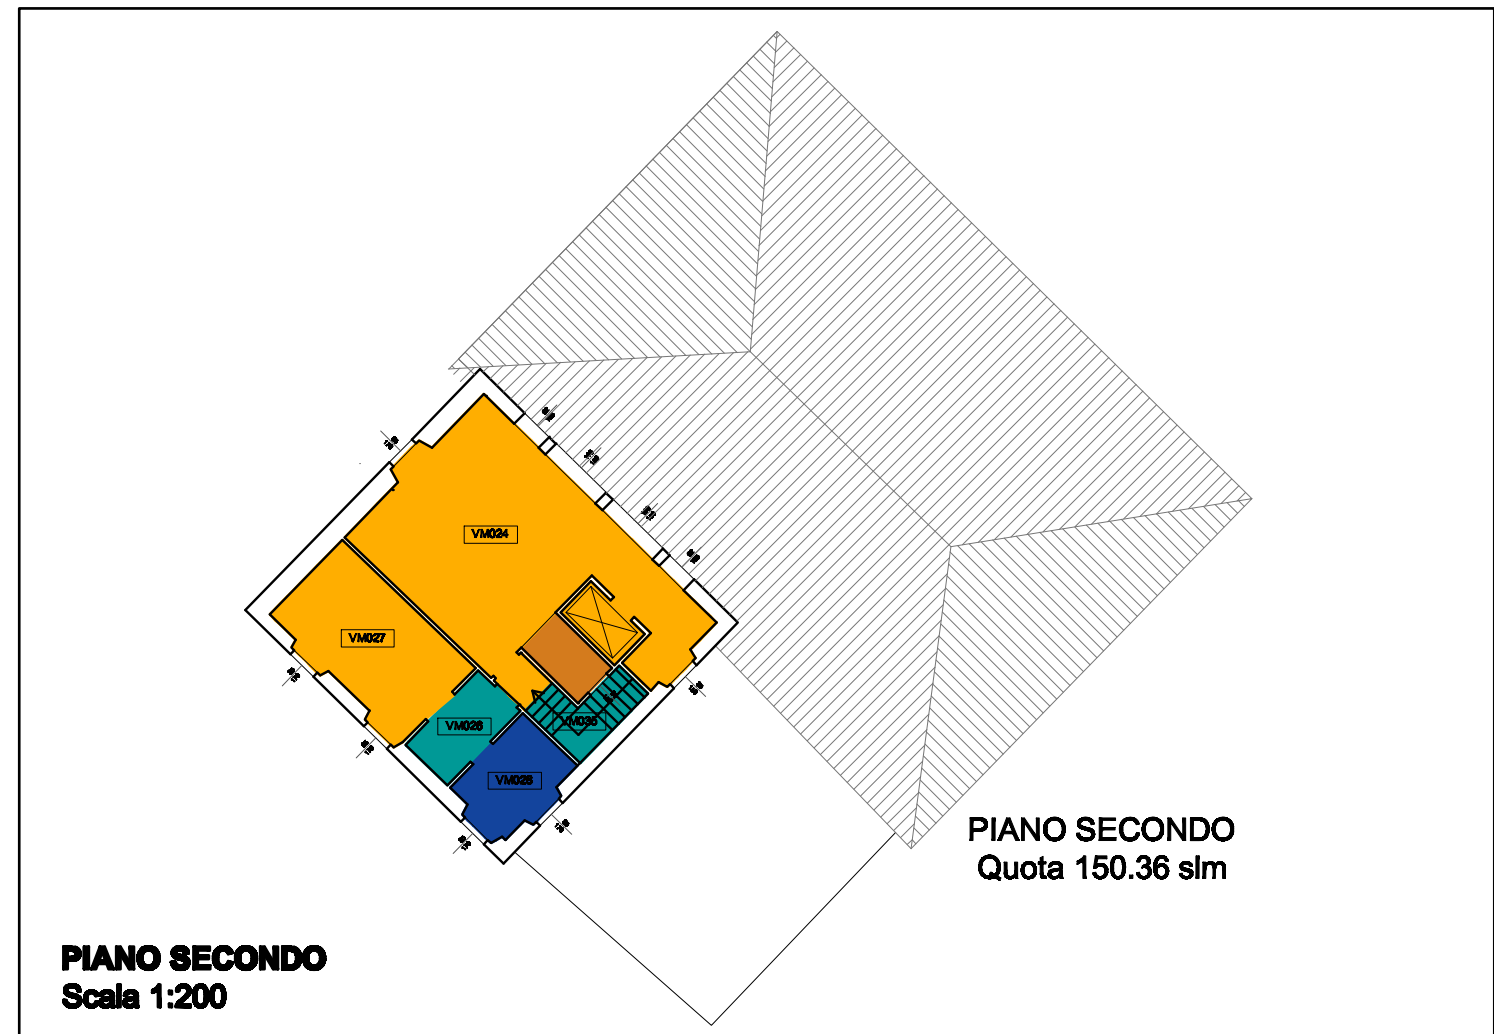

# European University Institute

ALLEGATO H.

**Legenda:**

APPARTAMENTO	LOCALE TECNICO	TOILET	AREE ASFALTATE & GHIAIA
AULA STUDIO	MAGAZZINO	UFFICIO	AREE ESTERNE PAVIMENTATE
BAR & MENSA	SALA COMUNE	ZONA DI PASSAGGIO	AREE VERDI
CUCINA			

Identificativo immobile:

**Villa Malafrasca**

via Boccaccio, 151 50133 Firenze

Piano: **Plano Seminterrato, Plano Terra, Primo Piano e Plano Secondo.**

**VM**

16/09/2013

**Legenda:**

- |   |   |   |  |
|---|---|---|--|
|  MAGAZZINO   |  TOILET  |  ZONA DI PASSAGGIO |  AREE ESTERNE PAVIMENTATE |
|  SALA COMUNE |  UFFICIO |   |  |