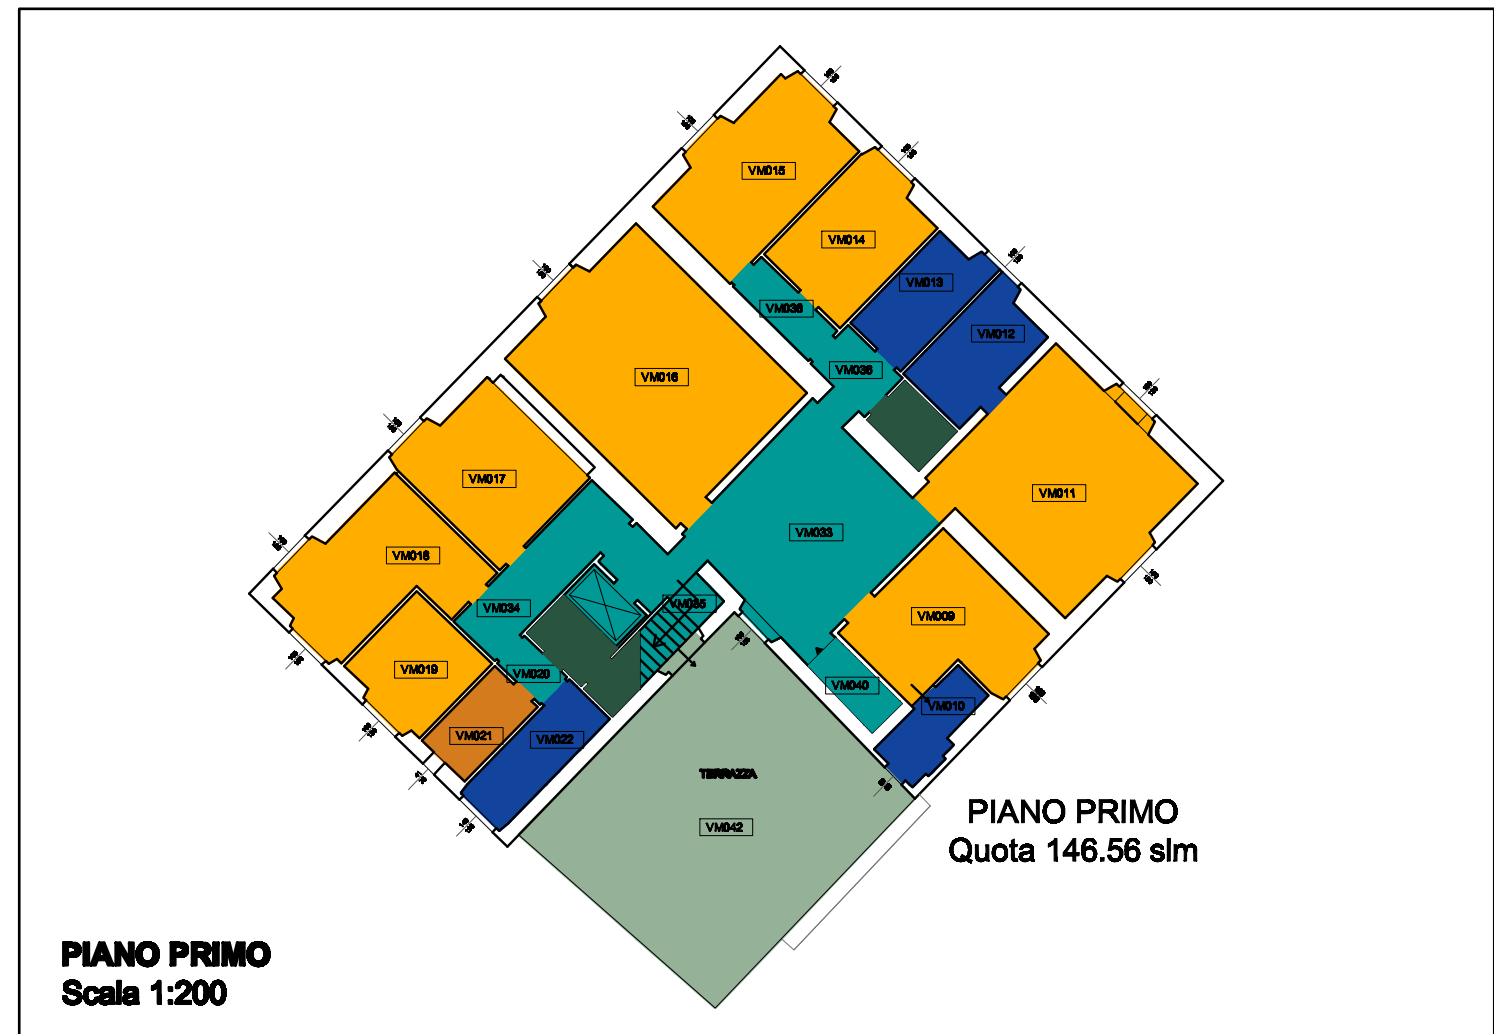

# European University Institute

ALLEGATO H.

**Legenda:**

APPARTAMENTO	LOCALE TECNICO	TOILET	AREE ASFALTATE & GHIAIA
AULA STUDIO	MAGAZZINO	UFFICIO	AREE ESTERNE PAVIMENTATE
BAR & MENSA	SALA COMUNE	ZONA DI PASSAGGIO	AREE VERDI
CUCINA			

Identificativo immobile:

**Villa Malafrasca**

via Boccaccio, 151 50133 Firenze

Piano: **Plano Seminterrato, Plano Terra, Primo Piano e Plano Secondo.**

**VM**

16/09/2013

**Legenda:**

- |   |   |   |  |
|---|---|---|--|
|  MAGAZZINO   |  TOILET  |  ZONA DI PASSAGGIO |  AREE ESTERNE PAVIMENTATE |
|  SALA COMUNE |  UFFICIO |   |  |