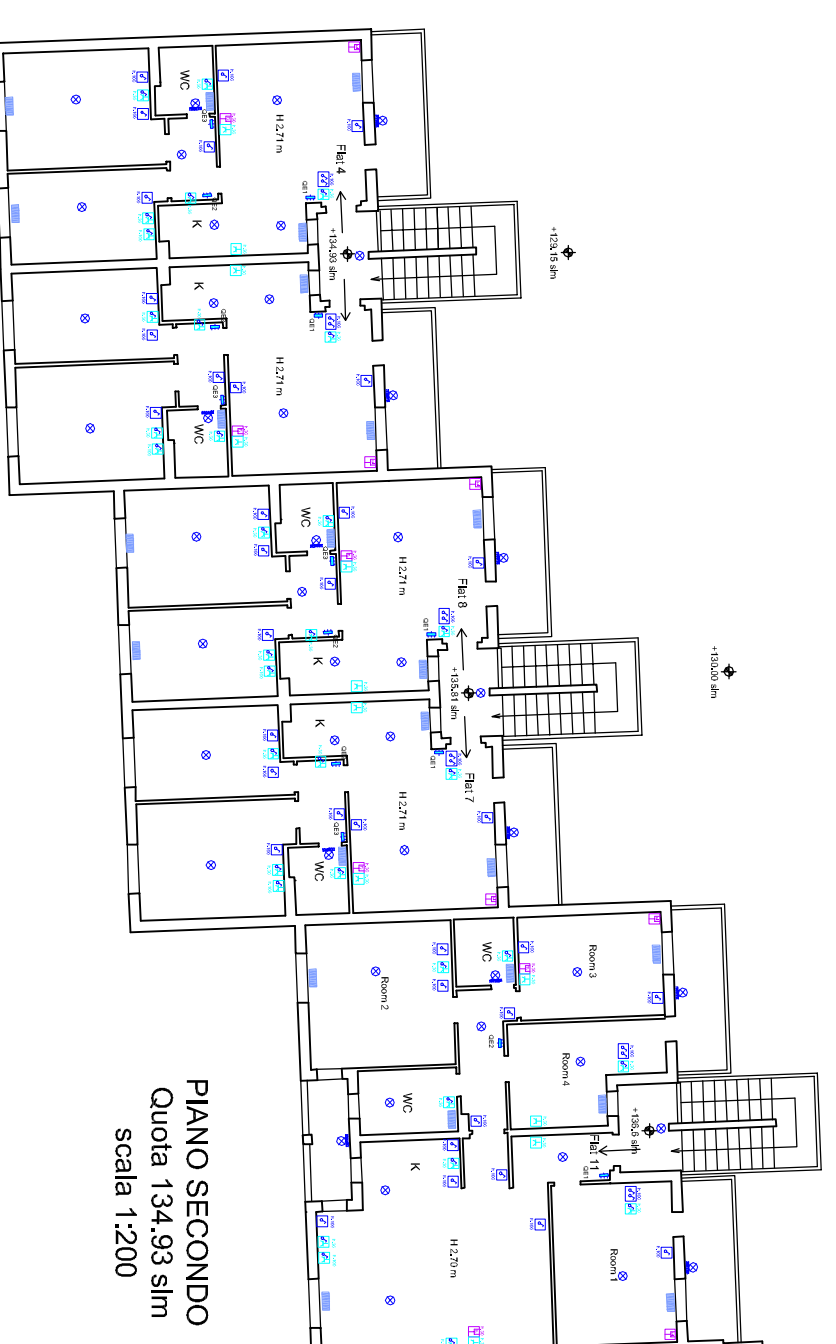

# ISTITUTO UNIVERSITARIO EUROPEO

**RILIEVO DEGLI IMPIANTI ELETTRICI, MECCANICI E SPECIALI - DISPOSIZIONE APPARECCHIATURE**

05/07/2013

FR\_galestra\_Implantology

scala: 1:100

Identificativo immobile:

**Appartamenti  
via Faentina 94/b  
50014 Pian di Mugnone - Fiesole (FI)**

**PDM1**

**PIANO TERRA**  
Quota 129,50 slm  
scala 1:200

**PIANO PRIMO**  
Quota 131,97 slm  
scala 1:200

**PIANO SECONDO**  
Quota 134,93 slm  
scala 1:200