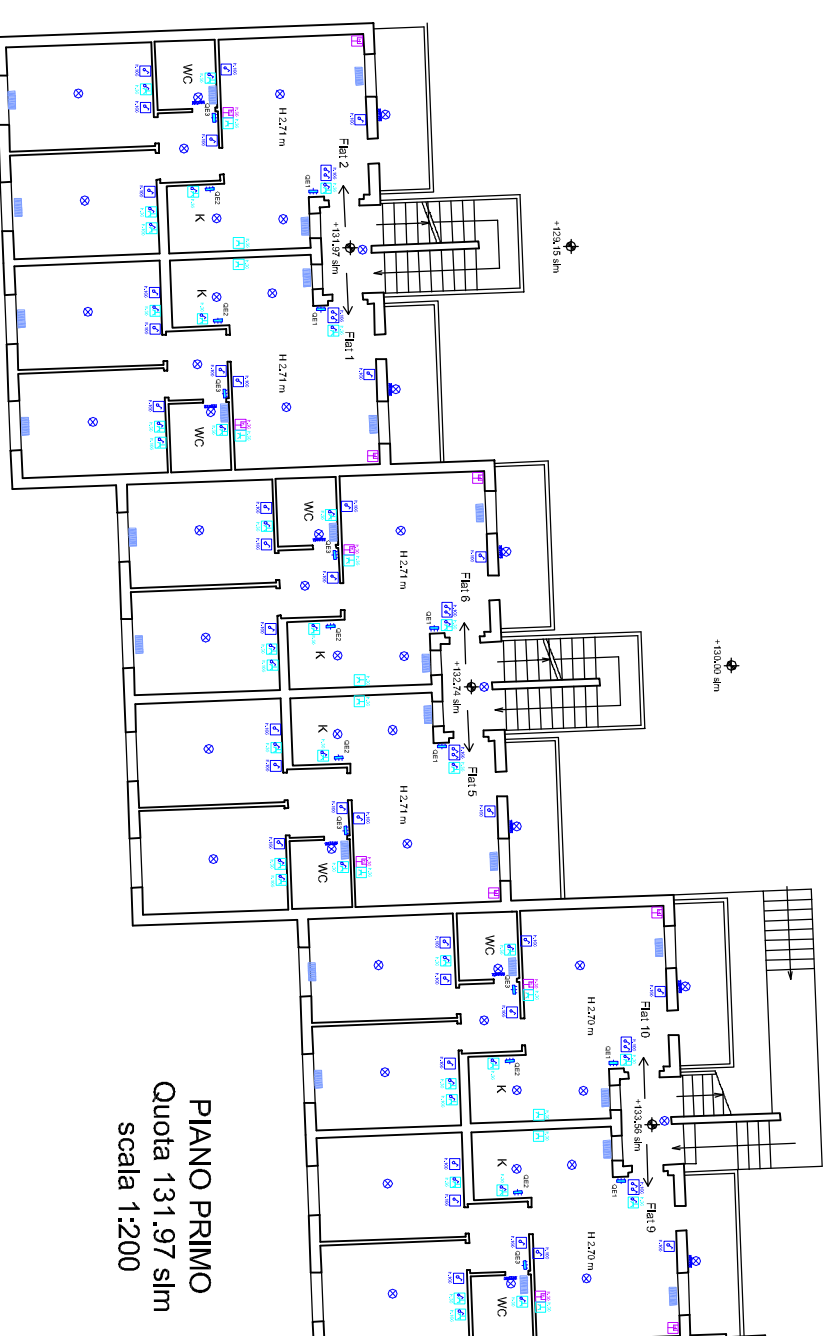

# ISTITUTO UNIVERSITARIO EUROPEO

**RILIEVO DEGLI IMPIANTI ELETTRICI, MECCANICI E SPECIALI - DISPOSIZIONE APPARECCHIATURE**

05/07/2013

FR\_galestra\_Implantology

scala: 1:100

Identificativo immobile:

**Appartamenti  
via Faentina 94/b  
50014 Pian di Mugnone - Fiesole (FI)**

**PDM1**

**PIANO TERRA**  
Quota 129,50 slm  
scala 1:200

**PIANO PRIMO**  
Quota 131,97 slm  
scala 1:200

**PIANO SECONDO**  
Quota 134,93 slm  
scala 1:200