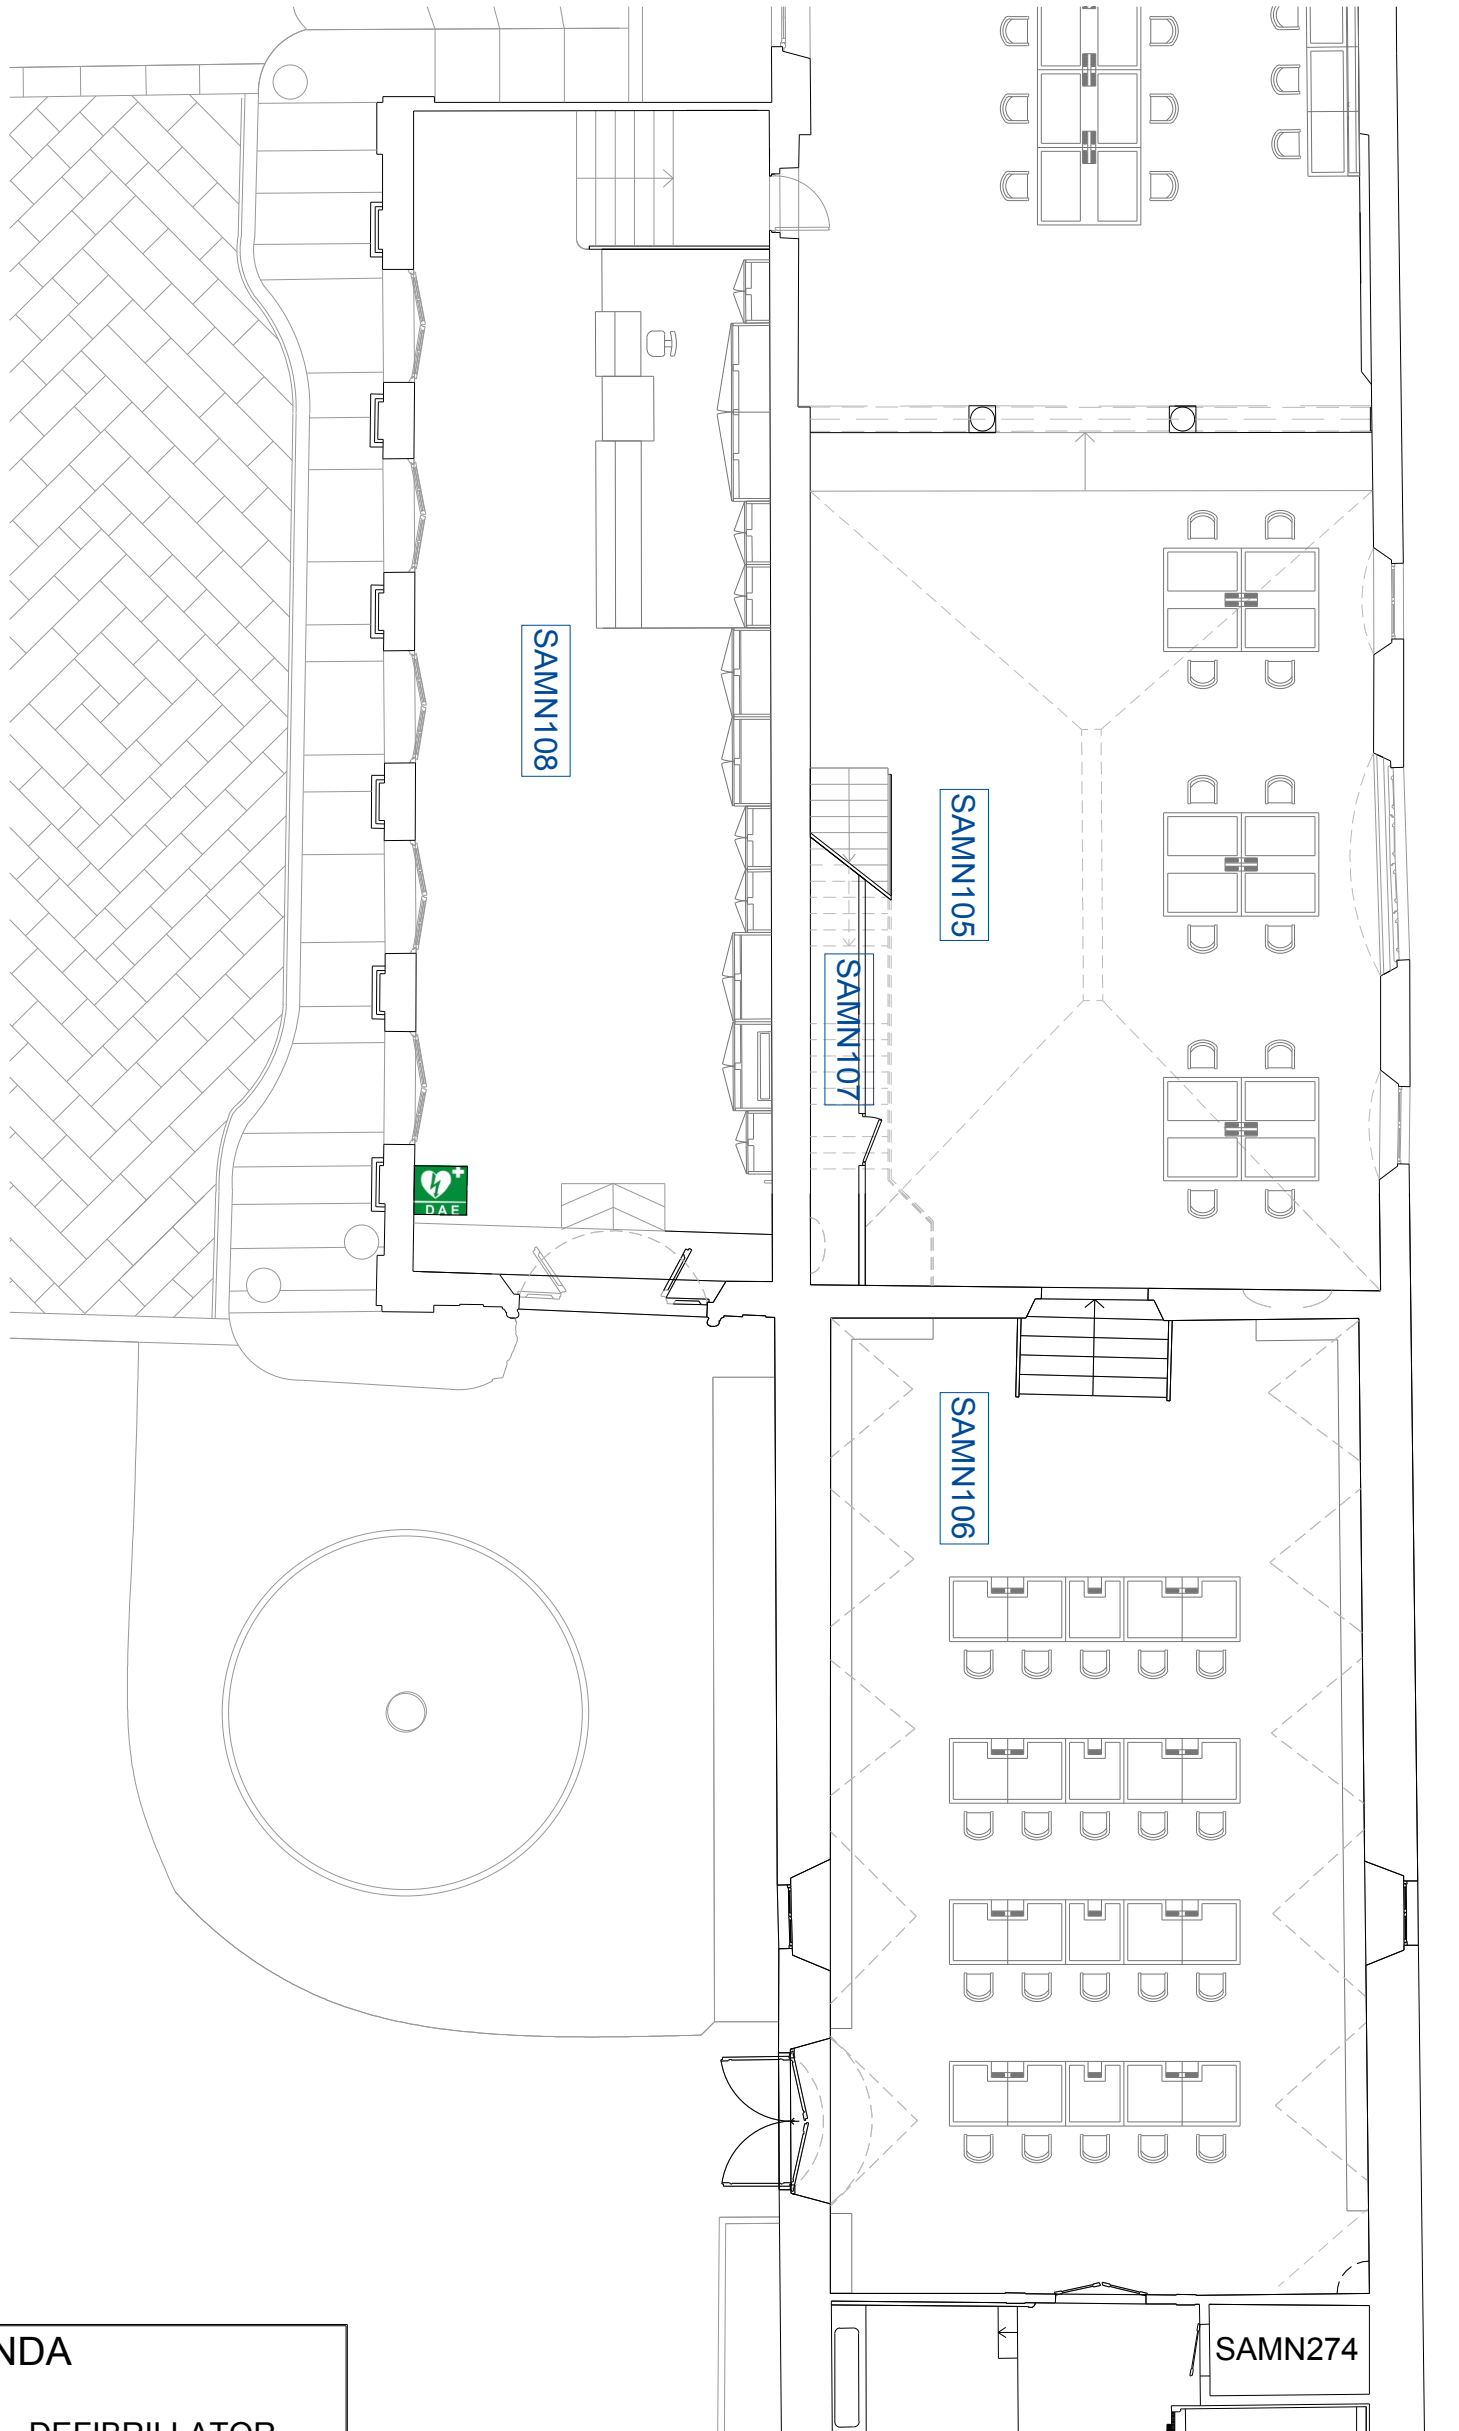

VILLA SALVIATI MANICA - HAEU  
Piano Terra

LEGENDA

DEFIBRILLATOR