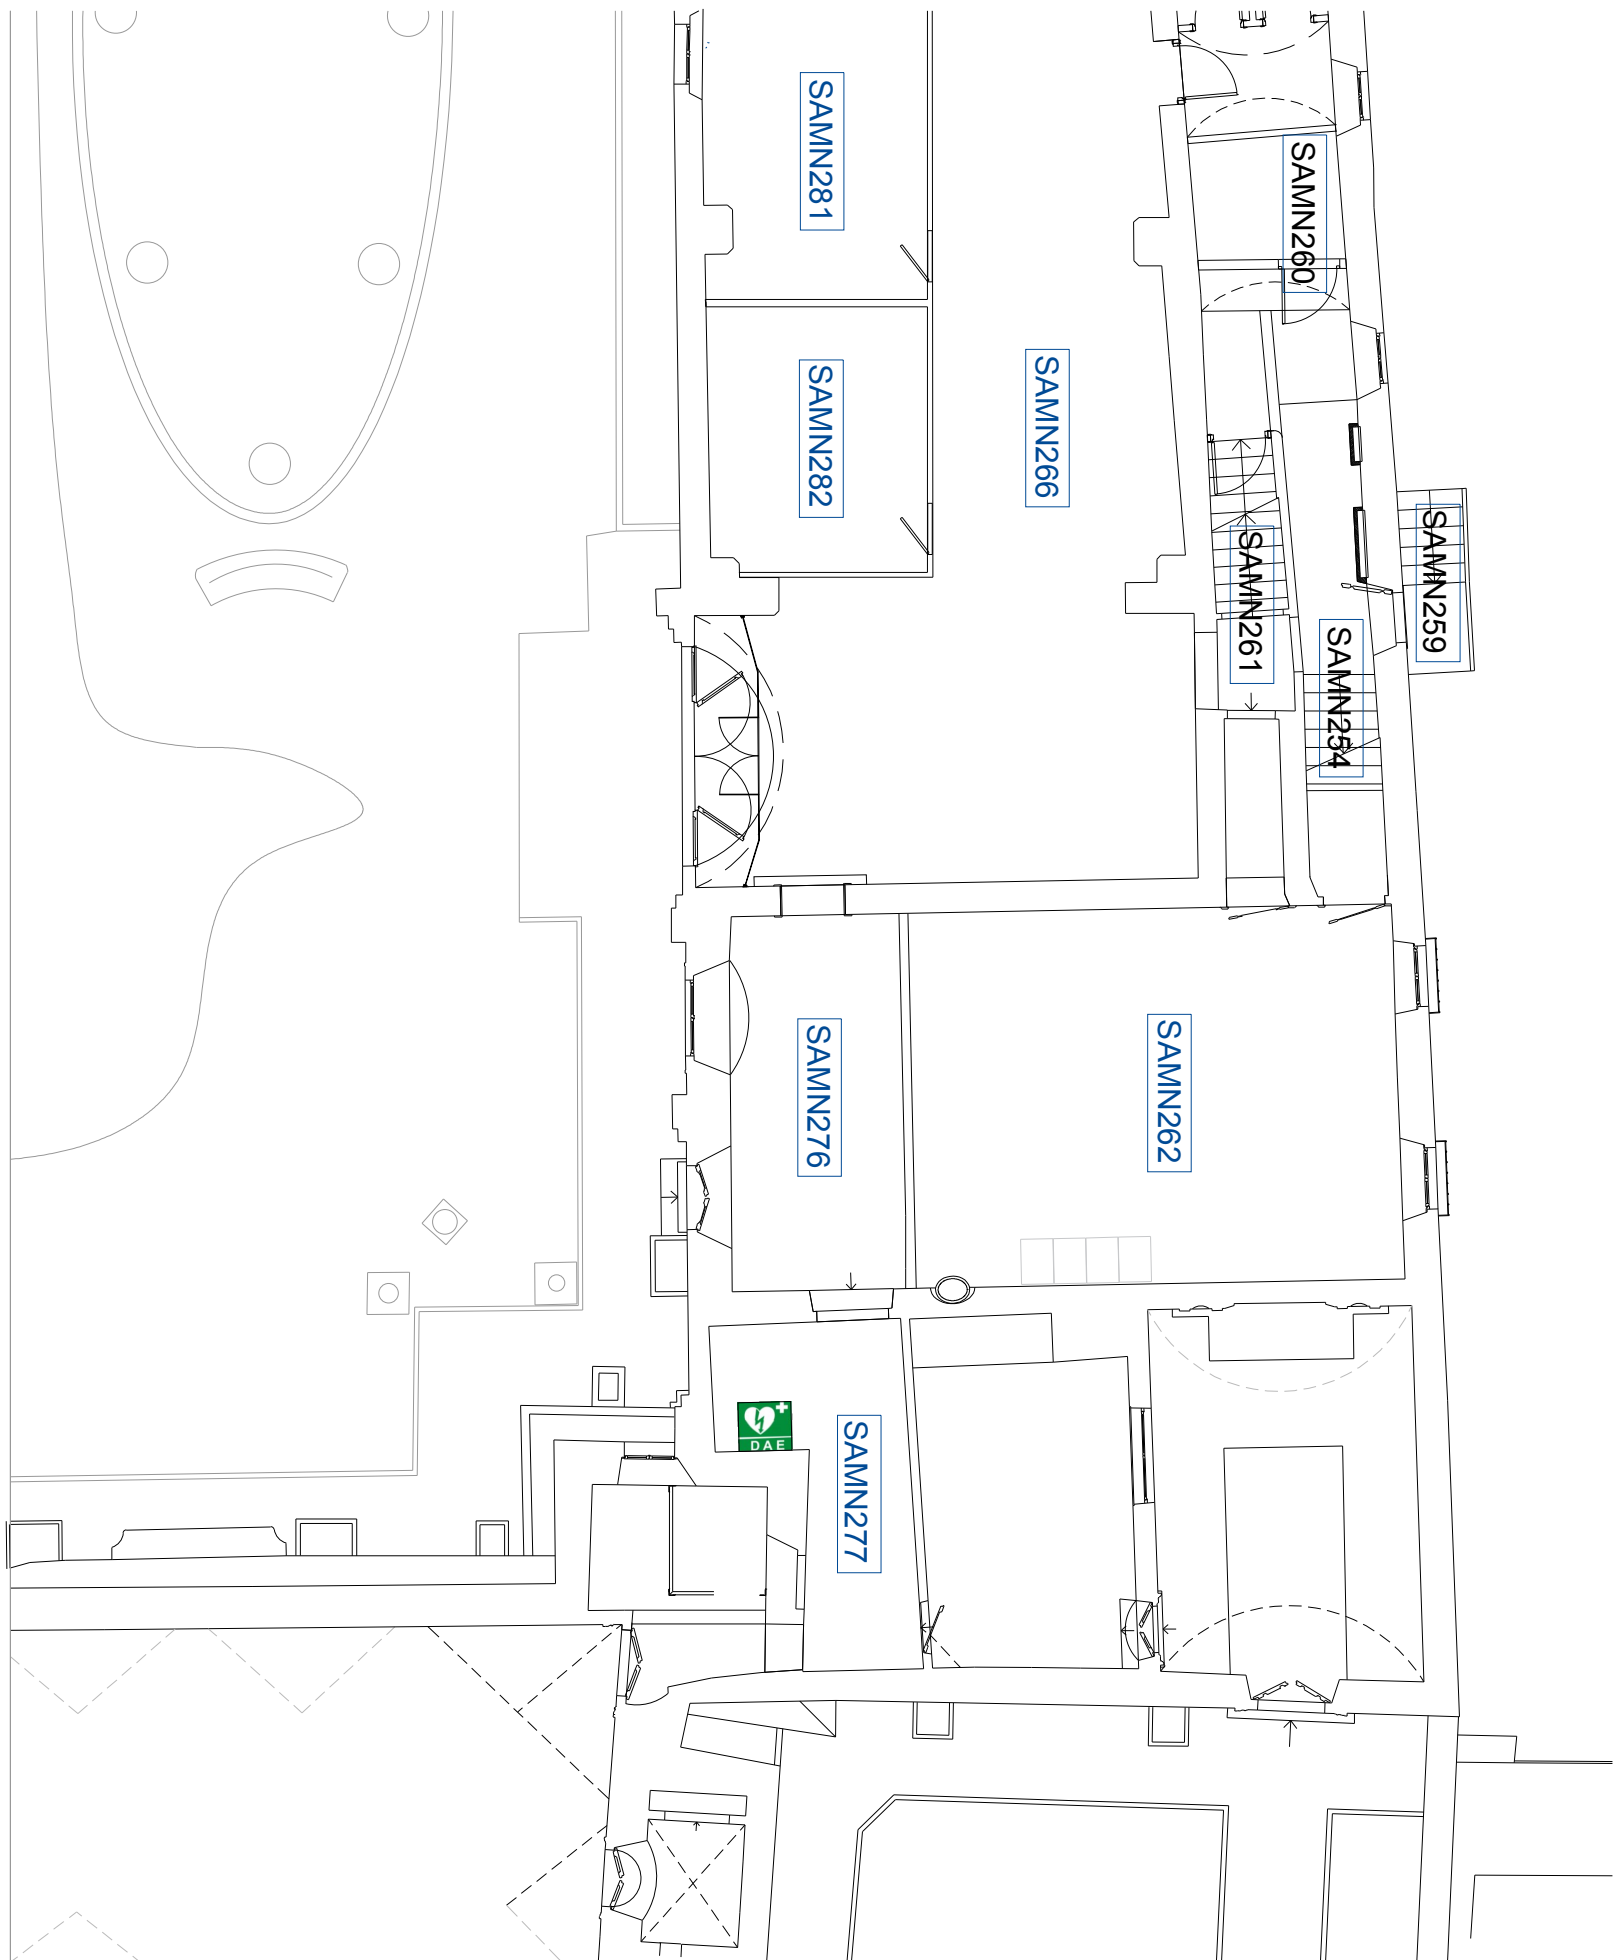

VILLA SALVIATI MANICA

Piano Terra

LEGENDA

DEFIBRILLATOR