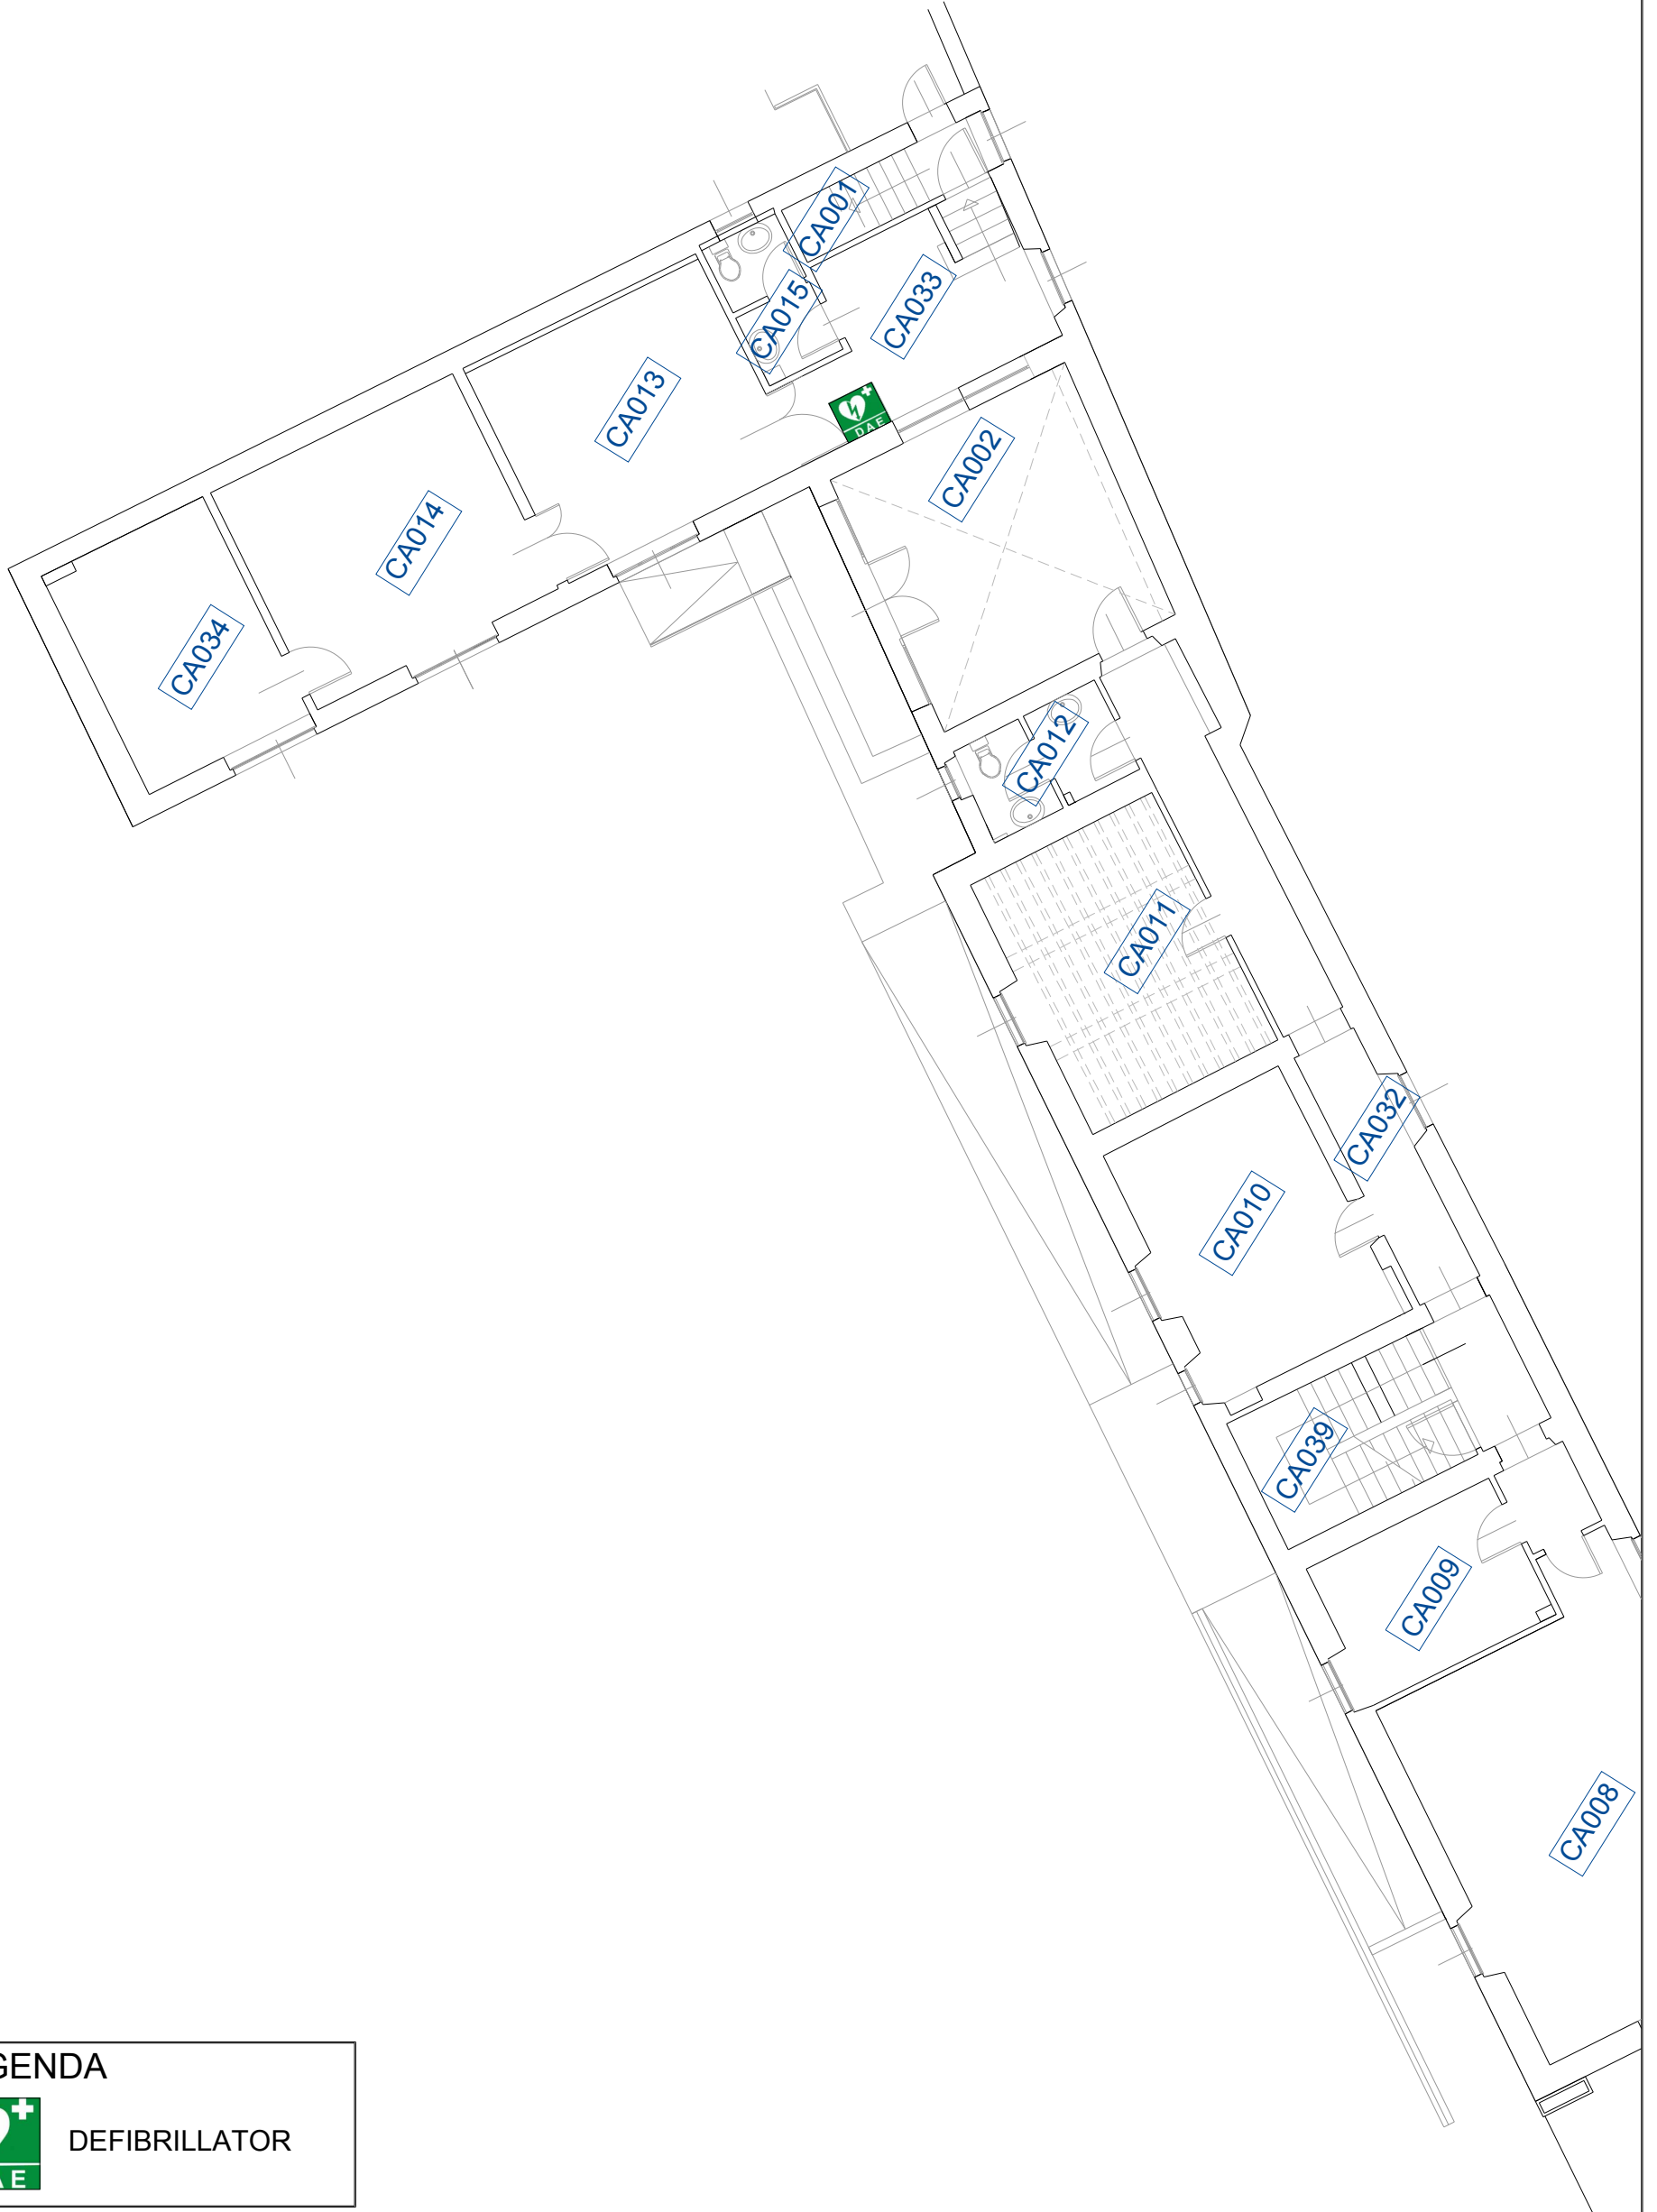

VILLA SCHIFANOIA - CASALE
Piano Terra

LEGENDA

DEFIBRILLATOR