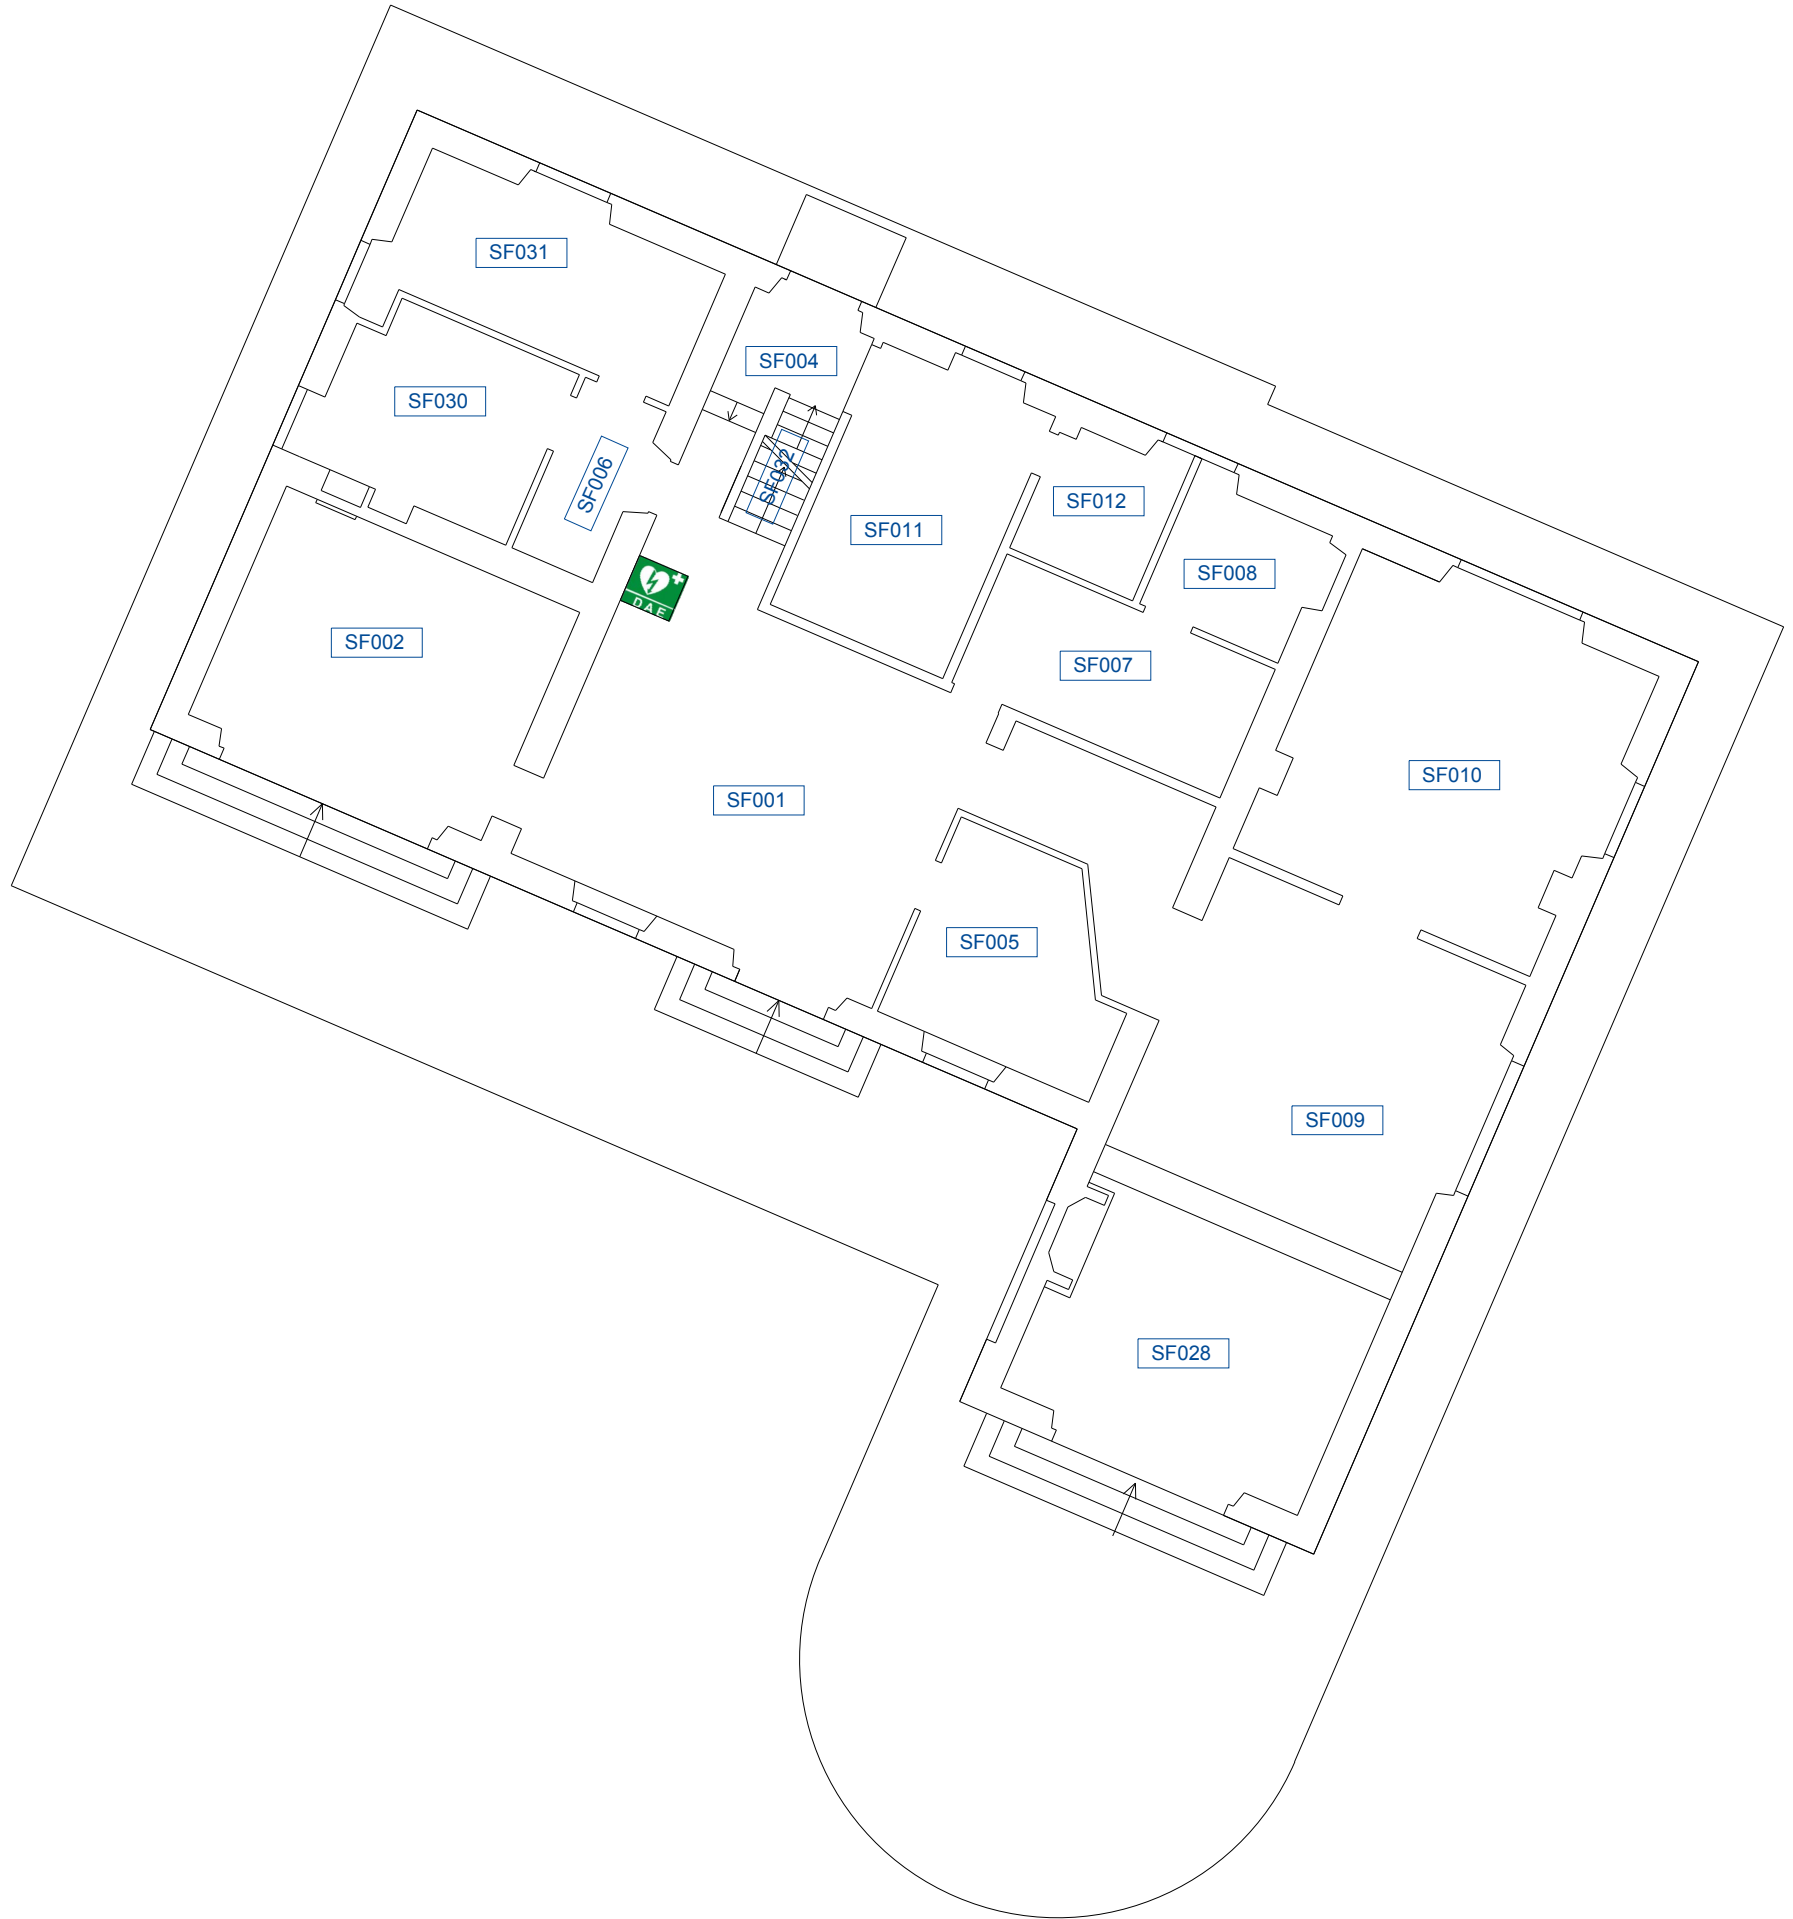

VILLA SAN FELICE Piano Terra

LEGENDA

DEFIBRILLATOR